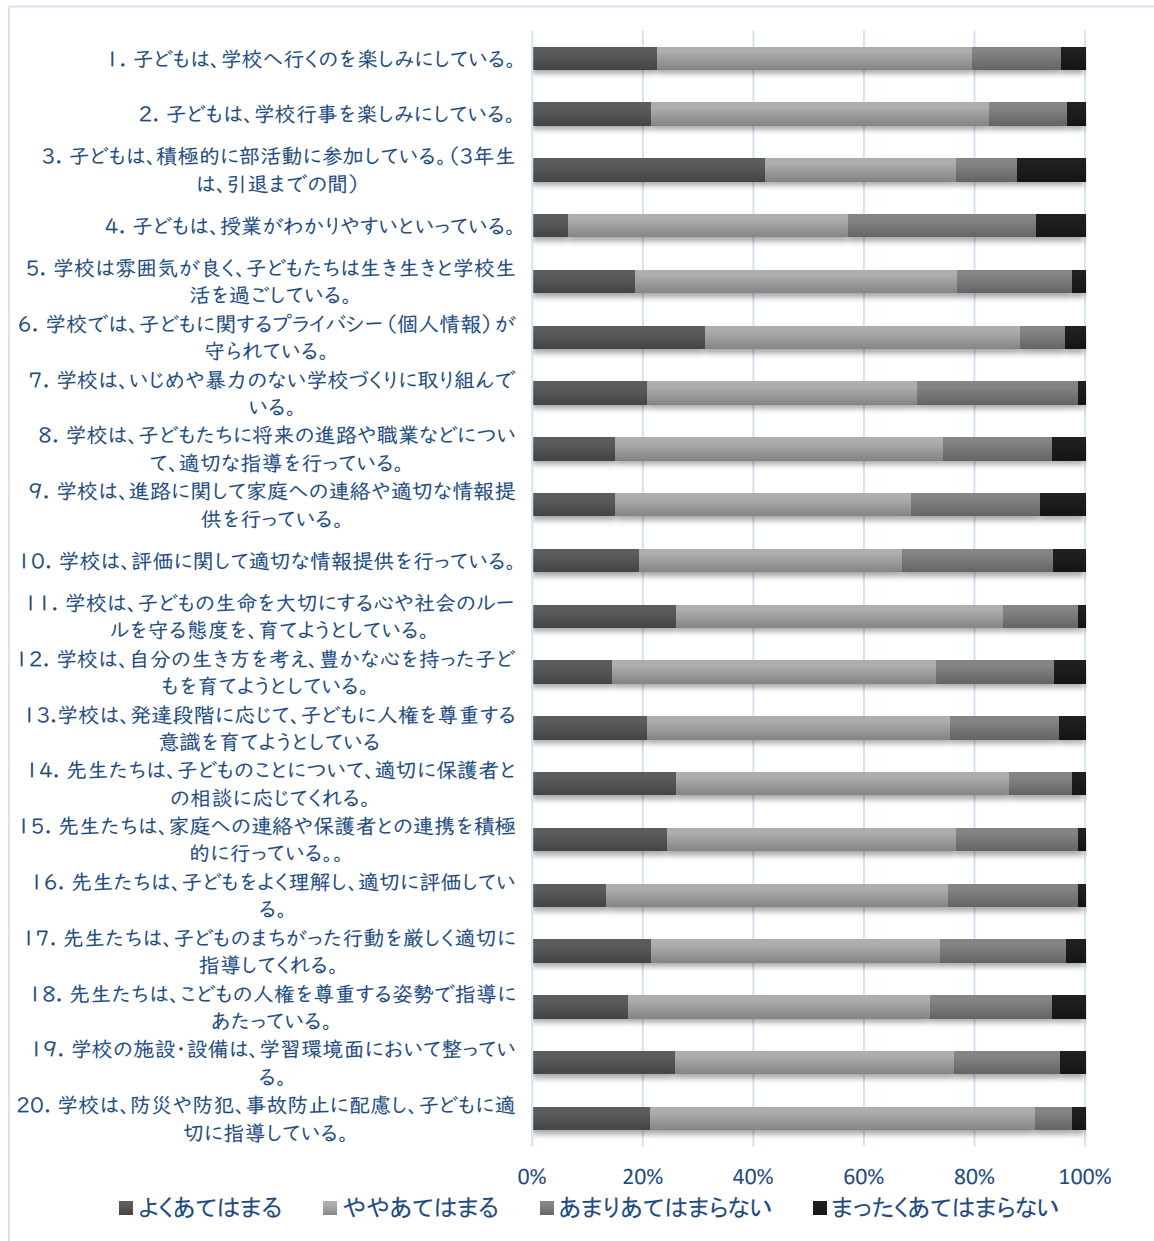

保護者の皆様へ

平成31年2月28日

千早赤阪村立中学校
校長 安尾 健也

学校教育アンケートの結果について

学校教育アンケートにご協力ありがとうございました。保護者の皆様および生徒の皆さんのアンケート結果をこの紙面にてお知らせいたします。また、記述でいただきましたご意見につきましても、個人を特定するものや個別対応のものなどを除き、裏面に掲載しております。いただきました貴重なご意見を、今後の学校運営に活かし、地域ならびに保護者の皆様に信頼される学校づくりを目指してまいります。今後ともご支援いただきますよう、よろしくお願いいたします。

<保護者向けアンケート結果>

<生徒向けアンケート結果>