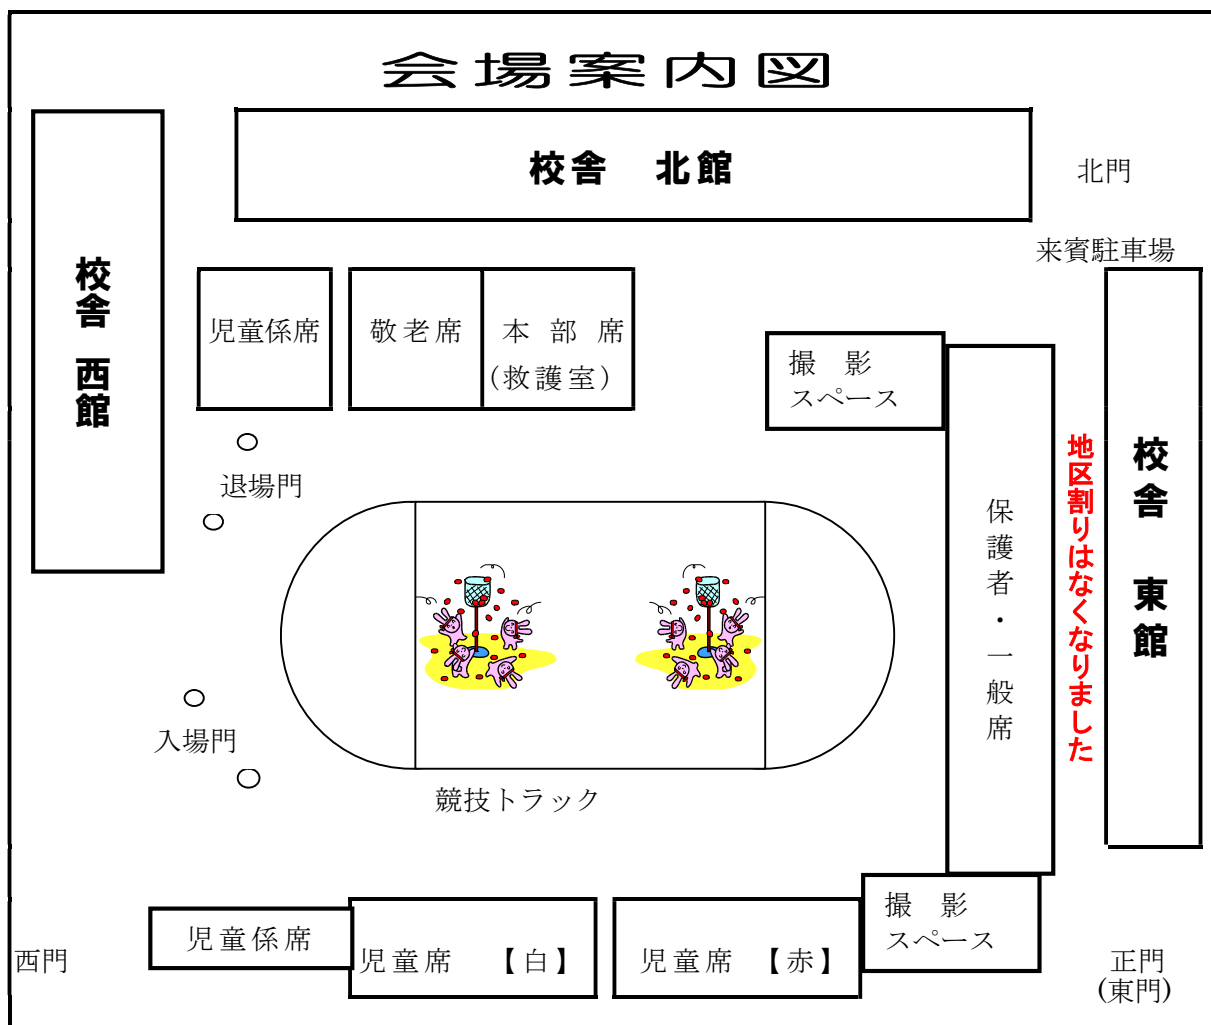

## 校歌

1. ここせのみねを仰ぎつつ  
あさひかがやくまなびやに  
いそしむわれら手をとりにて  
明るく強く 生きんかな

## 会場案内図

### お願い

- ※児童の安全のため、校内への車の乗り入れはご遠慮下さい。
- ※学校美化のため、ゴミは必ずお持ち帰りください。
- ※天候等の都合により、開会時刻や競技・演技順を変更することがあります。
- ※学校敷地内での喫煙・飲酒は禁止となっております、ご協力をお願いします。
- ※体育館前通路、東館北側通路、来賓駐車場での場所取りはご遠慮ください。
- ※競技・演技場内に入っての写真撮影はご遠慮ください。
- ※正門(東門)・西門の開放は午前7:00です。開放以前の場所取りは撤去する場合があります。
- ※授乳室として保健室を使用することができます。ご希望の方は救護室の養護教諭にお声掛けください。