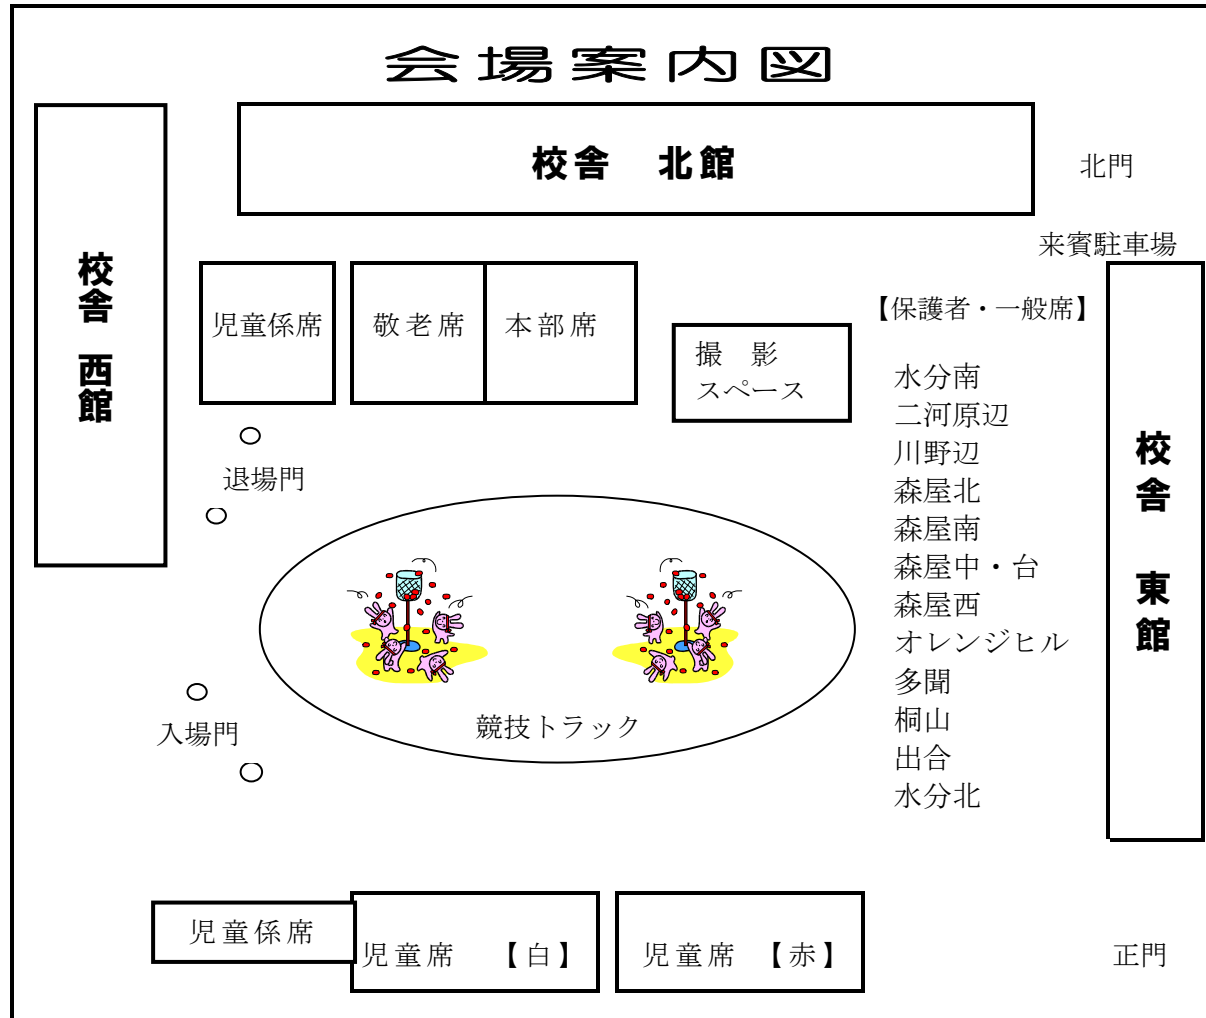

## 校歌

1. こそせのみねを仰ぎつつ  
あさひかがやくまなびやに  
いそしむわれら手を取りて  
明るく強く 生きんかな

平成28年度

# 運動会

## 会場案内図

日時：平成28年9月25日（日）  
開始時刻：午前8時40分より  
（雨天中止の場合は9月27日実施）

### お願い

- ※児童の安全のため、校内への車の乗り入れはご遠慮下さい。  
(駐車許可証をご利用の際はできるだけすのきホール駐車場をご利用ください。)
- ※学校美化のため、ゴミは必ずお持ち帰りください。
- ※天候等の都合により、開会時刻や競技・演技順を変更することがあります。
- ※学校敷地内での喫煙・飲酒は禁止となっております、ご協力をお願いします。
- ※体育館前通路、東館北側通路、来賓駐車場での場所取りはご遠慮ください。
- ※競技・演技場内に入っての写真撮影はご遠慮ください。
- ※校門の開放は午前7:00です。開放以前の場所取りは撤去する場合があります。