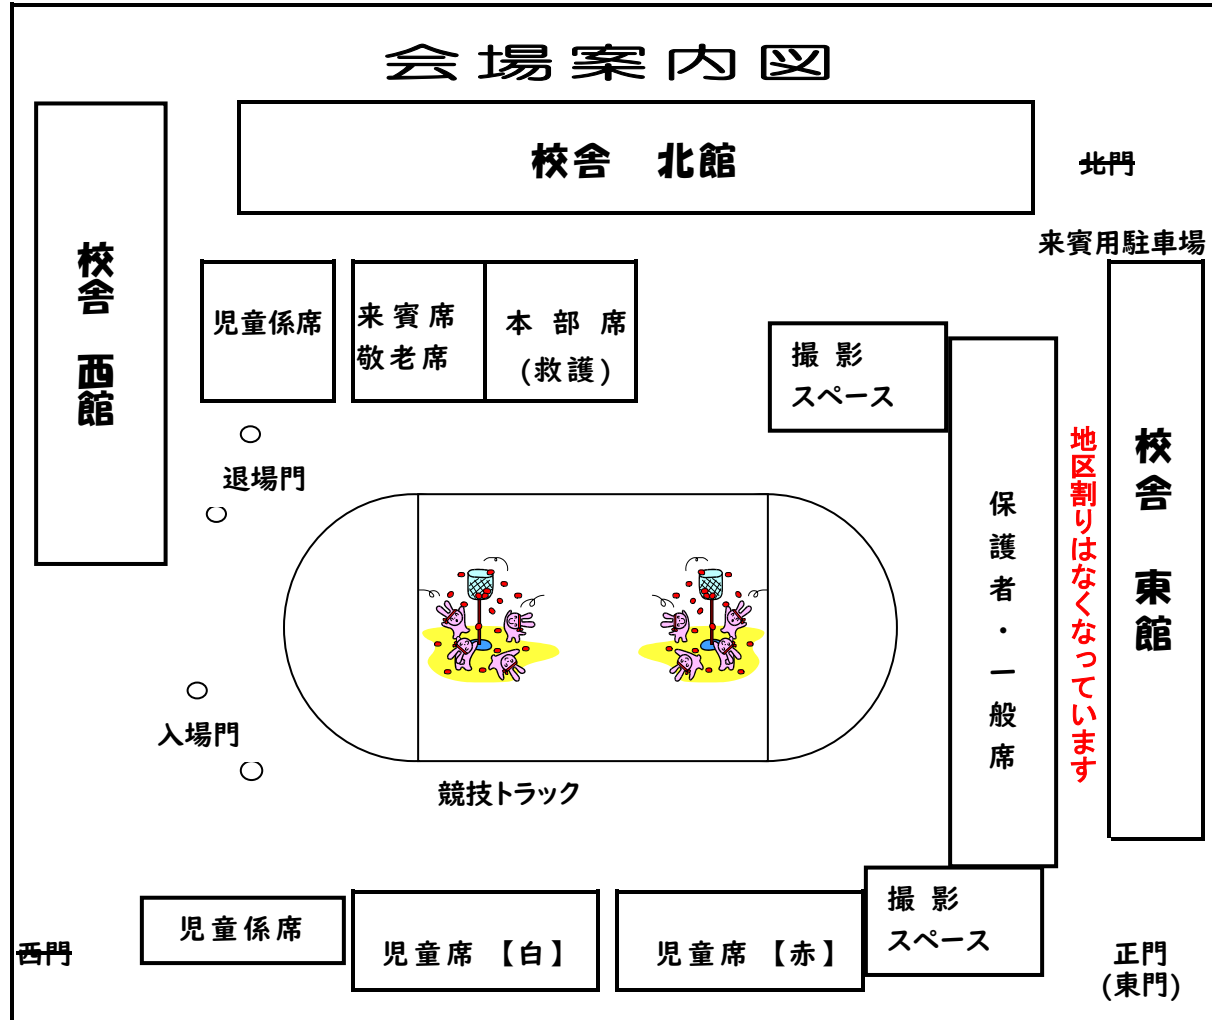

## 校歌

1. ござせのみねを 仰ぎつつ  
あさひかがやく まなびやに  
いそしむわれら 手をとりにて  
明るく強く 生きんかな

## 会場案内図

### お願い

- ※児童の安全のため、校内への車の乗り入れはご遠慮下さい。
- ※学校美化のため、ゴミは必ずお持ち帰りください。
- ※天候等の都合により、開会時刻や競技・演技順を変更することがあります。
- ※学校敷地内での喫煙・飲酒は禁止となっております、ご協力をお願いします。
- ※体育館前通路、東館北側通路(一部を除く)、来賓用駐車場での場所取りはご遠慮ください。
- ※競技・演技場内に入っでの写真撮影はご遠慮ください。
- ※正門(東門)のみ午前7時に開門します。開門以前の場所取りは撤去する場合があります。
- ※授乳室(おむつ替え)として保健室を使用することができます。ご希望の方は救護の養護教諭にお声掛けください。