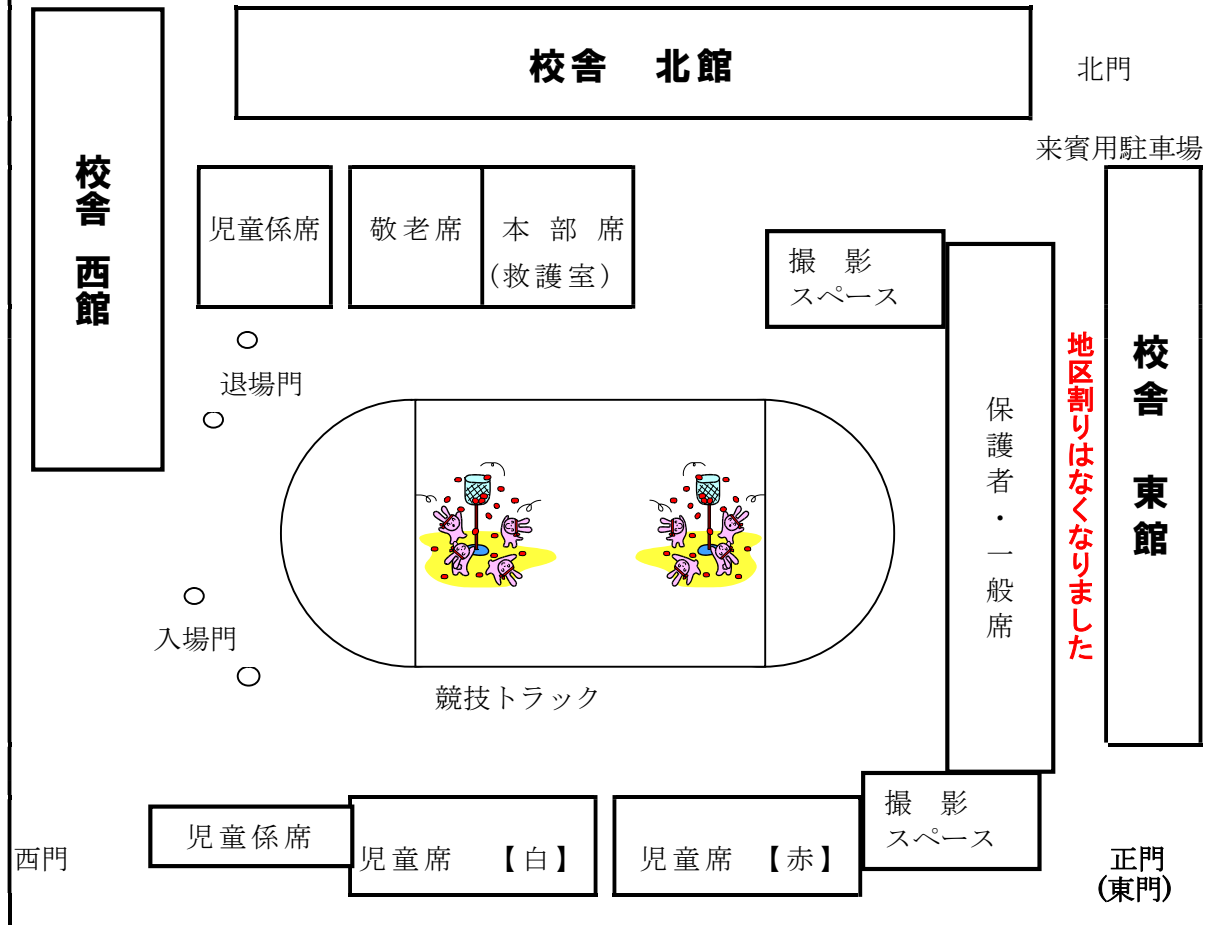

校歌

1. ここせのみねを仰ぎつつ
あさひかがやくまなびやに
いそしむわれら手をとりにて
明るく強く 生きんかな

会場案内図

お願い、9月18日配布のプリントの通り、感染症防止にご協力ください。

※児童の安全のため、校内への車の乗り入れはご遠慮下さい。

※学校美化のため、ゴミは必ずお持ち帰りください。

※天候等の都合により、開会時刻や競技・演技順を変更することがあります。

※学校敷地内での喫煙・飲酒は禁止となっております、ご協力をお願いします。

※体育館前通路、東館北側通路、来賓用駐車場での場所取りはご遠慮ください。

※競技・演技場内に入ったの写真撮影はご遠慮ください。

※正門(東門)のみ午前7:00に開門します。開門以前の場所取りは撤去する場合があります。

※授乳室として保健室を使用することができます。ご希望の方は救護室の養護教諭にお声掛けください。

令和2年度

運動会

日時：令和2（2020）年10月3日（土）

開始時刻：午前8時30分